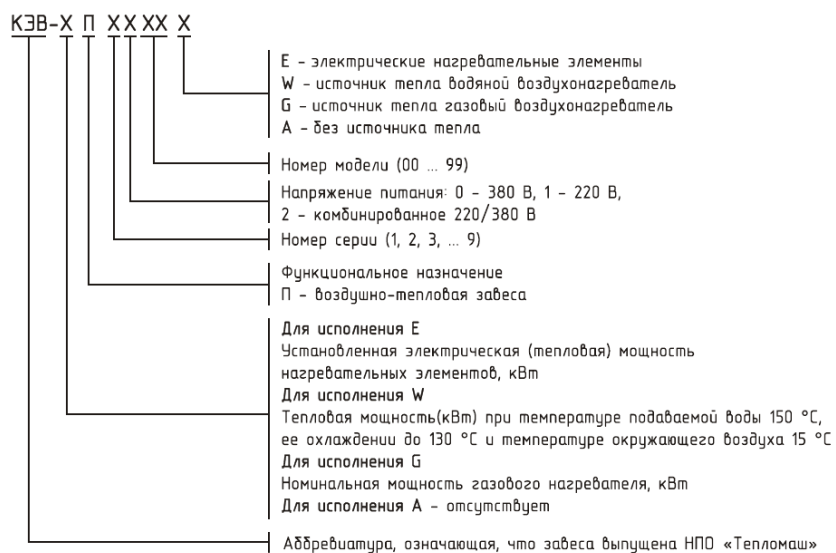

**Убедительно просим Вас перед вводом
изделия в эксплуатацию внимательно
изучить данный Паспорт!**

Ваши замечания и предложения присылайте по адресу:
195279, Санкт- Петербург, а /я 132, шоссе Революции, 90

Тел.: (812) 301-99-40, тел./факс: (812) 327-63-82
Сервис-центр: (812) 493-35-98

www.teplomash.ru